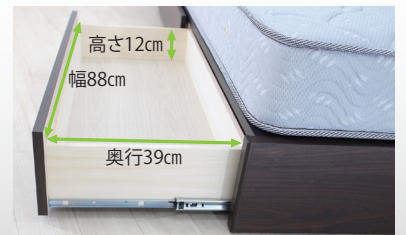

ルーチェCT

WH BK

※マットレスはイメージです

POINT 1 奥行き深いヘッドボード

ボックスティッシュも
置ける奥行13cm

POINT 4 掃除がしやすい!!

レッグタイプ

お掃除ロボにも対応
掃除のしやすい
サイドレール下10cm

引出付

幅88 x 奥行39 x 高さ12cm 容量42ℓ x 2の大容量

開閉がスムーズで
最後まで引き出せる

フルオープン
タイプ

商品概要

カラー	ホワイト (WH) ブラック (BK)
フレーム主材	MDF プリント化粧合板
特長	日本製 F★★★★ LED照明 スライドコンセント

商品寸法 (cm)

B X	シングル	W 98 x L208 x H85 (床H22)
	セミダブル	W120 x L208 x H85 (床H22)
	ダブル	W140 x L208 x H85 (床H22)
L G	シングル	W 98 x L208 x H85 (床H22)
	セミダブル	W120 x L208 x H85 (床H22)
	ダブル	W140 x L208 x H85 (床H22)